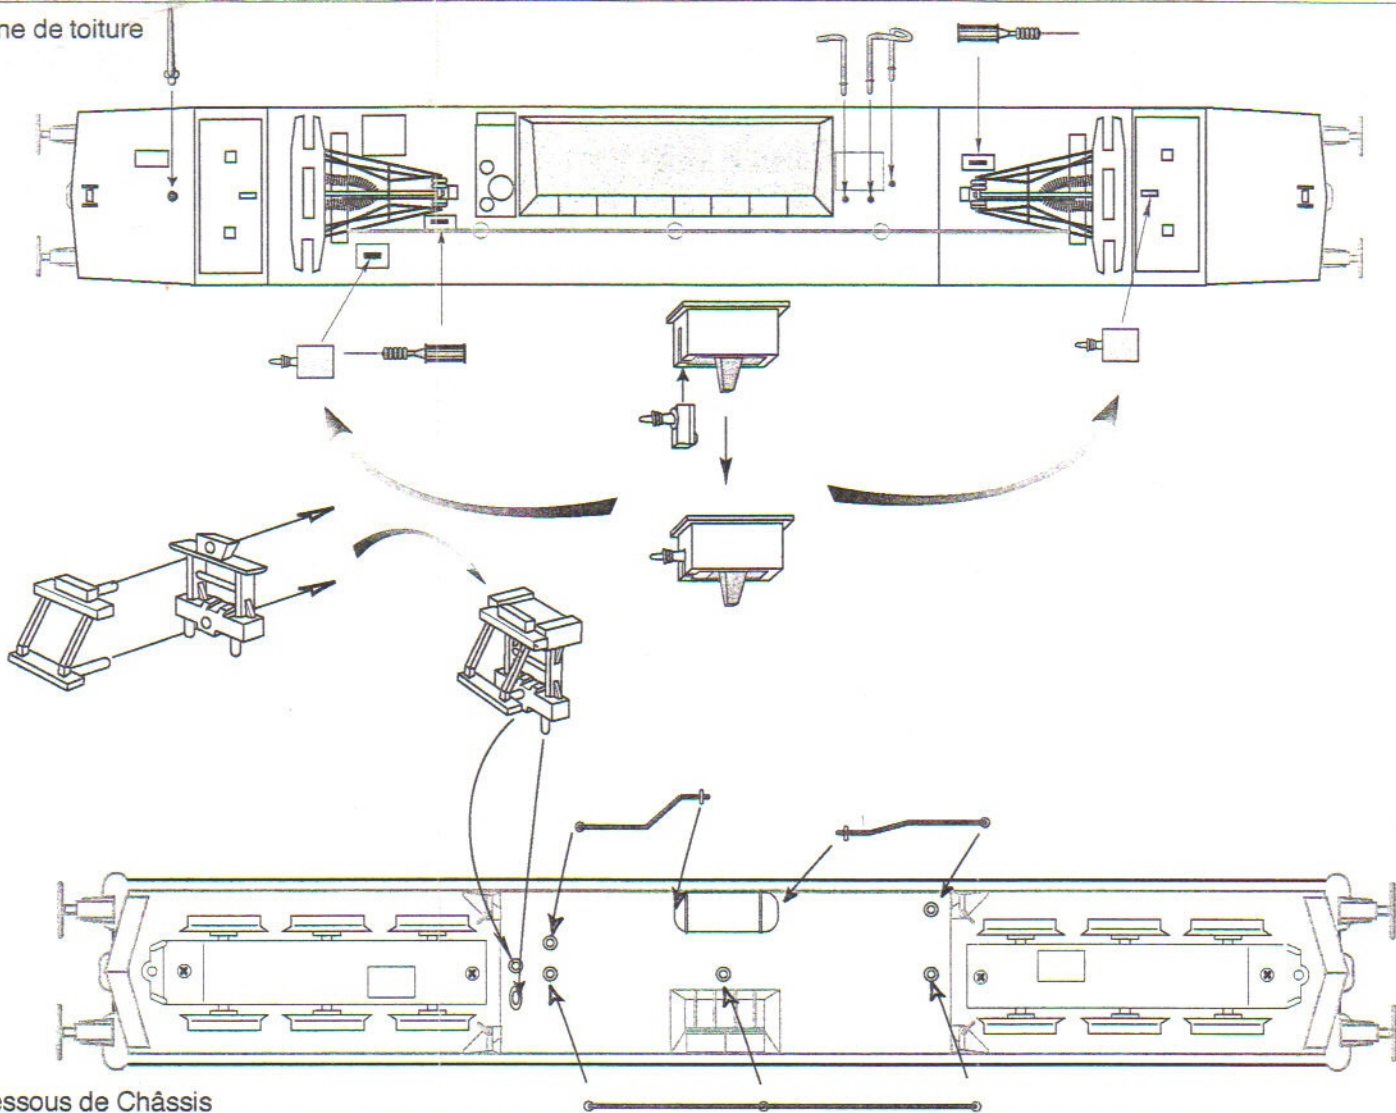

Ligne de toiture

Dessous de Châssis

Circuit imprimé

1 Alimentation par caténaire

2 Alimentation par la voie

graisse graisse

Dessous de bogies

Graissage des pignons

PIECES DETACHEES

Désignation	Réf.
Carrosserie	63842540
Châssis	63842450
Moteur avec volants d'inertie	63844225
Support moteur	63018043
Cardans (x2)	63017428
Bogie	63844258
Tampons (x4)	63018236
Anneaux (x20)	63017171
Sachet d'accessoires	63842541
Circuit imprimé	63844234
Eclairage complet	63837632