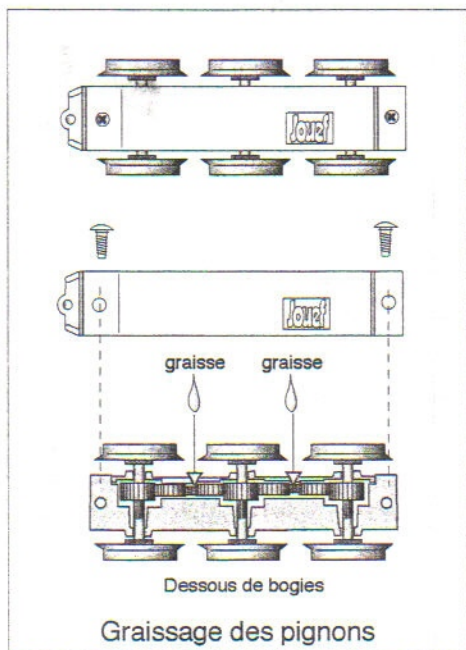

Ligne de toiture

Dessous de Châssis

Circuit imprimé

1 Alimentation par caténaire

2 Alimentation par la voie

graisse graisse

Dessous de bogies

Graissage des pignons

PIECES DETACHEES

Désignation	Réf.
Carrosserie	63842540
Châssis	63842450
Moteur avec volants d'inertie	63844225
Support moteur	63018043
Cardans (x2)	63017428
Bogie	63844258
Tampons (x4)	63018236
Anneaux (x20)	63017171
Sachet d'accessoires	63842541
Circuit imprimé	63844234
Eclairage complet	63837632