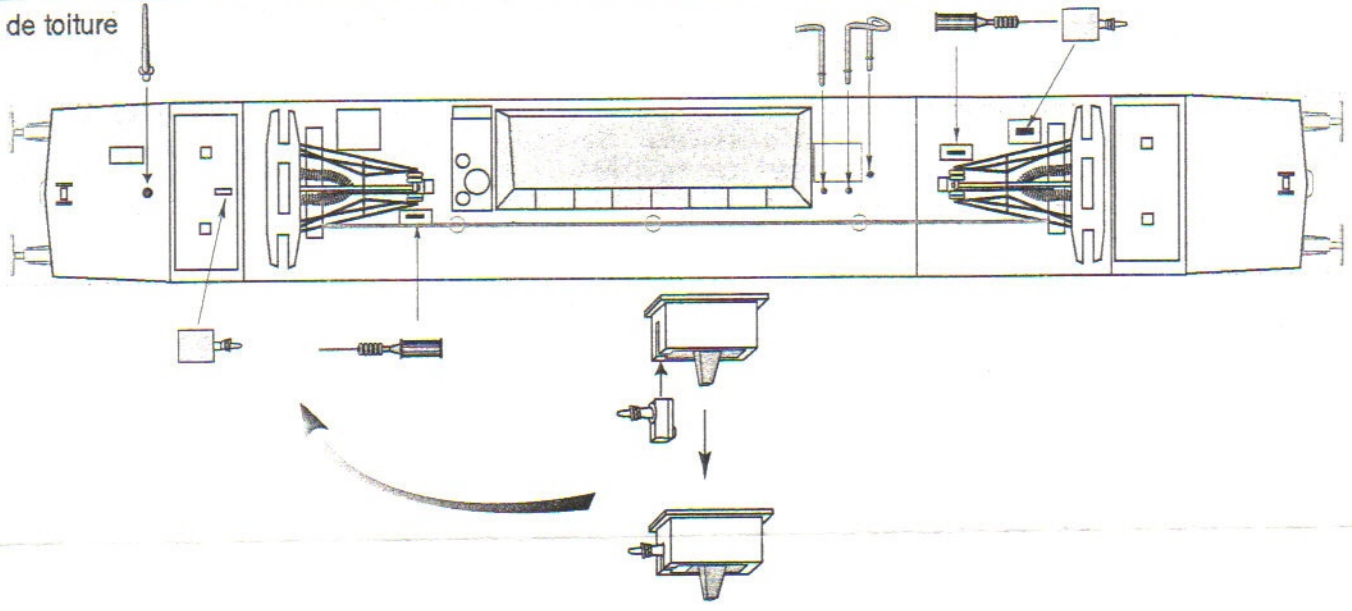

- X2
- X4
- X2
- X2
- X2
- X2
- X2
- X8
- X2
- X2
- X2
- X2
- X2
- X2
- X2
- X2
- X4
- X4
- X2
- X2
- X1
- X1
- X2
- X2
- X2
- X6  
2 "Rhodanien"  
2 "Lyonnais"  
2 "Mistral"
- X1
- X1
- X1

Ligne de toiture

Dessous de Châssis

Circuit imprimé

**PIECES DETACHEES**

Désignation	Réf.
Carrosserie	73842740
Châssis	73842450
Moteur avec volants d'inertie	73844225
Support moteur	L 008220014
Cardans (x2)	70017428
Bogie	73844258
Tampons (x20)	70018236
Anneaux (x20)	70017171
Sachet d'accessoires	73842741
Circuit imprimé	73844234
Eclairage complet	73837832
Pantographe 927/986	73016974