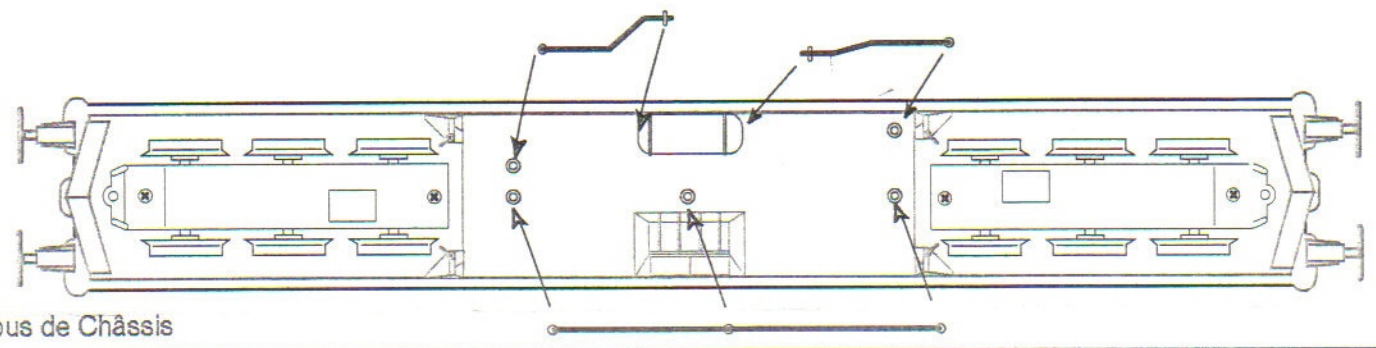

- X2
- X4
- X2
- X2
- X2
- X2
- X2
- X8
- X2
- X2
- X2
- X2
- X2
- X2
- X2
- X2
- X4
- X4
- X2
- X2
- X1
- X1
- X2
- X2
- X2
- X6  
2 "Rhodanien"  
2 "Lyonnais"  
2 "Mistral"
- X1
- X1
- X1

Ligne de toiture

Dessous de Châssis

Circuit imprimé

**PIECES DETACHEES**

Désignation	Réf.
Carrosserie	73842740
Châssis	73842450
Moteur avec volants d'inertie	73844225
Support moteur	L 008220014
Cardans (x2)	70017428
Bogie	73844258
Tampons (x20)	70018236
Anneaux (x20)	70017171
Sachet d'accessoires	73842741
Circuit imprimé	73844234
Eclairage complet	73837832
Pantographe 927/986	73016974