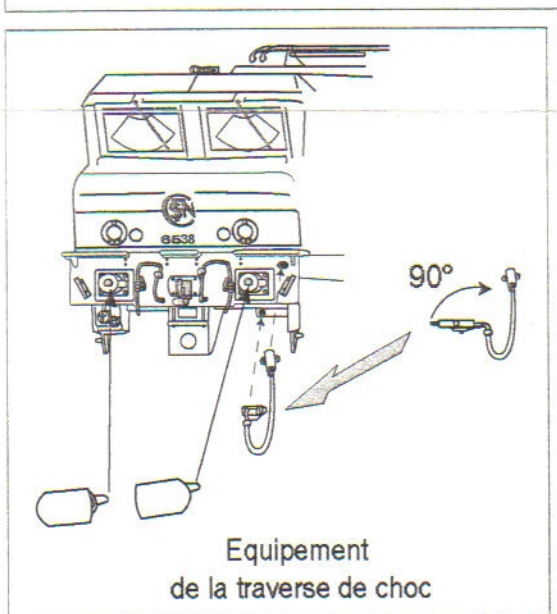

- X2
- X4
- X2
- X2
- X2
- X2
- X2
- X8
- X2
- X2
- X2
- X2
- X2
- X2
- X2
- X2
- X4
- X4
- X2
- X2
- X1
- X1
- X2
- X2
- X2
- X6  
2 "Rhodanien"  
2 "Lyonnais"  
2 "Mistral"
- X1
- X1
- X1

Ligne de toiture

Dessous de Châssis

Circuit imprimé

**PIECES DETACHEES**

Désignation	Réf.
Carrosserie	73842740
Châssis	73842450
Moteur avec volants d'inertie	73844225
Support moteur	L 008220014
Cardans (x2)	70017428
Bogie	73844258
Tampons (x20)	70018236
Anneaux (x20)	70017171
Sachet d'accessoires	73842741
Circuit imprimé	73844234
Eclairage complet	73837832
Pantographe 927/986	73016974