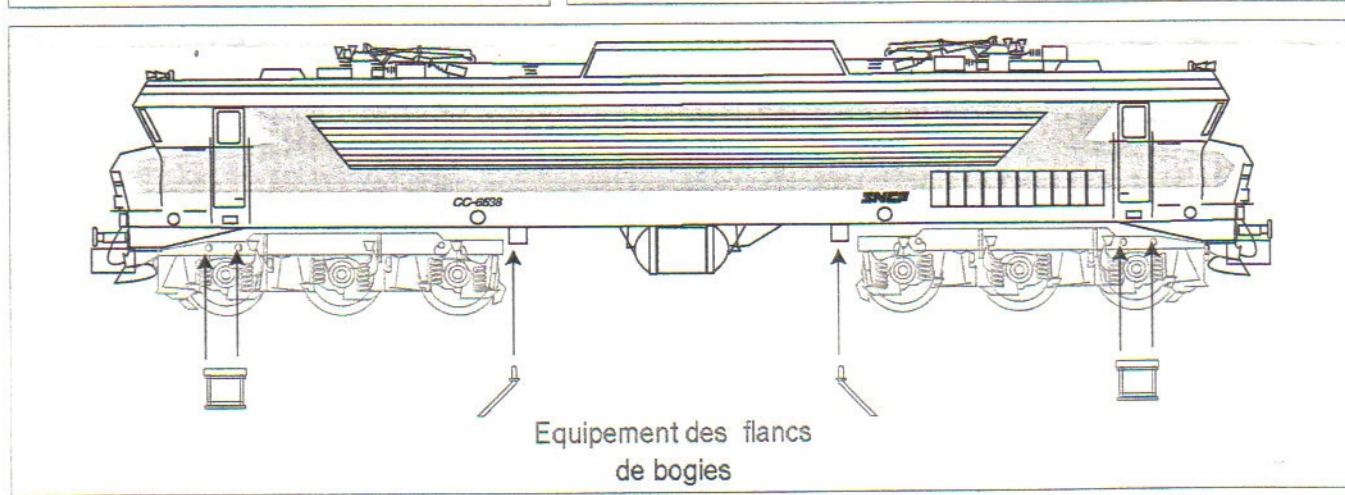

- X2
- X4
- X2
- X2
- X2
- X2
- X2
- X8
- X2
- X2
- X2
- X2
- X2
- X2
- X2
- X2
- X4
- X4
- X2
- X2
- X1
- X1
- X2
- X2
- X2
- X6  
2 "Rhodanien"  
2 "Lyonnais"  
2 "Mistral"
- X1
- X1
- X1

Ligne de toiture

Dessous de Châssis

Circuit imprimé

**PIECES DETACHEES**

Désignation	Réf.
Carrosserie	73842740
Châssis	73842450
Moteur avec volants d'inertie	73844225
Support moteur	L 008220014
Cardans (x2)	70017428
Bogie	73844258
Tampons (x20)	70018236
Anneaux (x20)	70017171
Sachet d'accessoires	73842741
Circuit imprimé	73844234
Eclairage complet	73837832
Pantographe 927/986	73016974