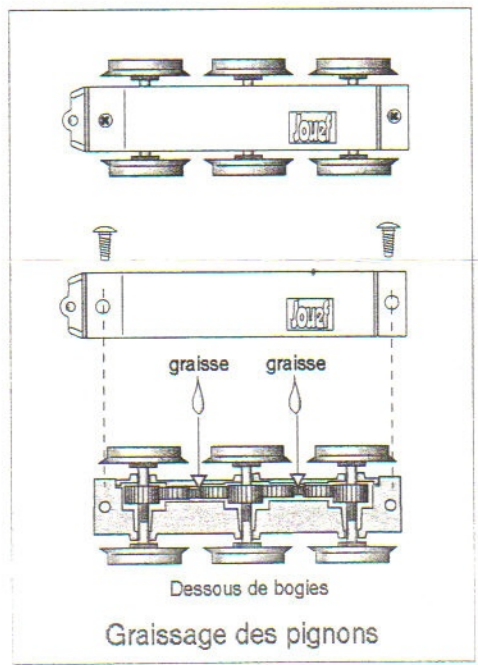

- X2
- X4
- X2
- X2
- X2
- X2
- X2
- X8
- X2
- X2
- X2
- X2
- X2
- X2
- X2
- X2
- X4
- X4
- X2
- X2
- X1
- X1
- X2
- X2
- X2
- X6  
2 "Rhodanien"  
2 "Lyonnais"  
2 "Mistral"
- X1
- X1
- X1

Ligne de toiture

Dessous de Châssis

Circuit imprimé

**PIECES DETACHEES**

Désignation	Réf.
Carrosserie	73842740
Châssis	73842450
Moteur avec volants d'inertie	73844225
Support moteur	L 008220014
Cardans (x2)	70017428
Bogie	73844258
Tampons (x20)	70018236
Anneaux (x20)	70017171
Sachet d'accessoires	73842741
Circuit imprimé	73844234
Eclairage complet	73837832
Pantographe 927/986	73016974