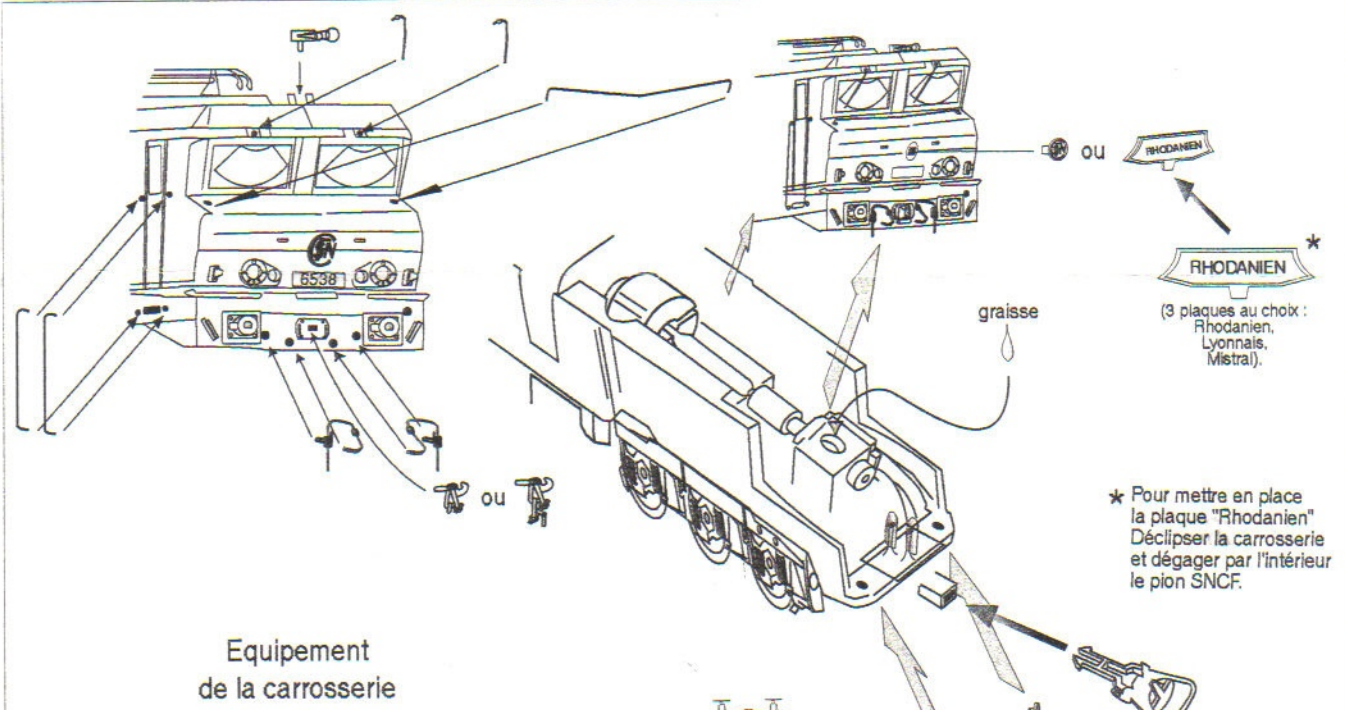

- X2
- X4
- X2
- X2
- X2
- X2
- X2
- X8
- X2
- X2
- X2
- X2
- X2
- X2
- X2
- X2
- X4
- X4
- X2
- X2
- X1
- X1
- X2
- X2
- X2
- X6  
2 "Rhodanien"  
2 "Lyonnais"  
2 "Mistral"
- X1
- X1
- X1

Ligne de toiture

Dessous de Châssis

Circuit imprimé

**PIECES DETACHEES**

Désignation	Réf.
Carrosserie	73842740
Châssis	73842450
Moteur avec volants d'inertie	73844225
Support moteur	L 008220014
Cardans (x2)	70017428
Bogie	73844258
Tampons (x20)	70018236
Anneaux (x20)	70017171
Sachet d'accessoires	73842741
Circuit imprimé	73844234
Eclairage complet	73837832
Pantographe 927/986	73016974