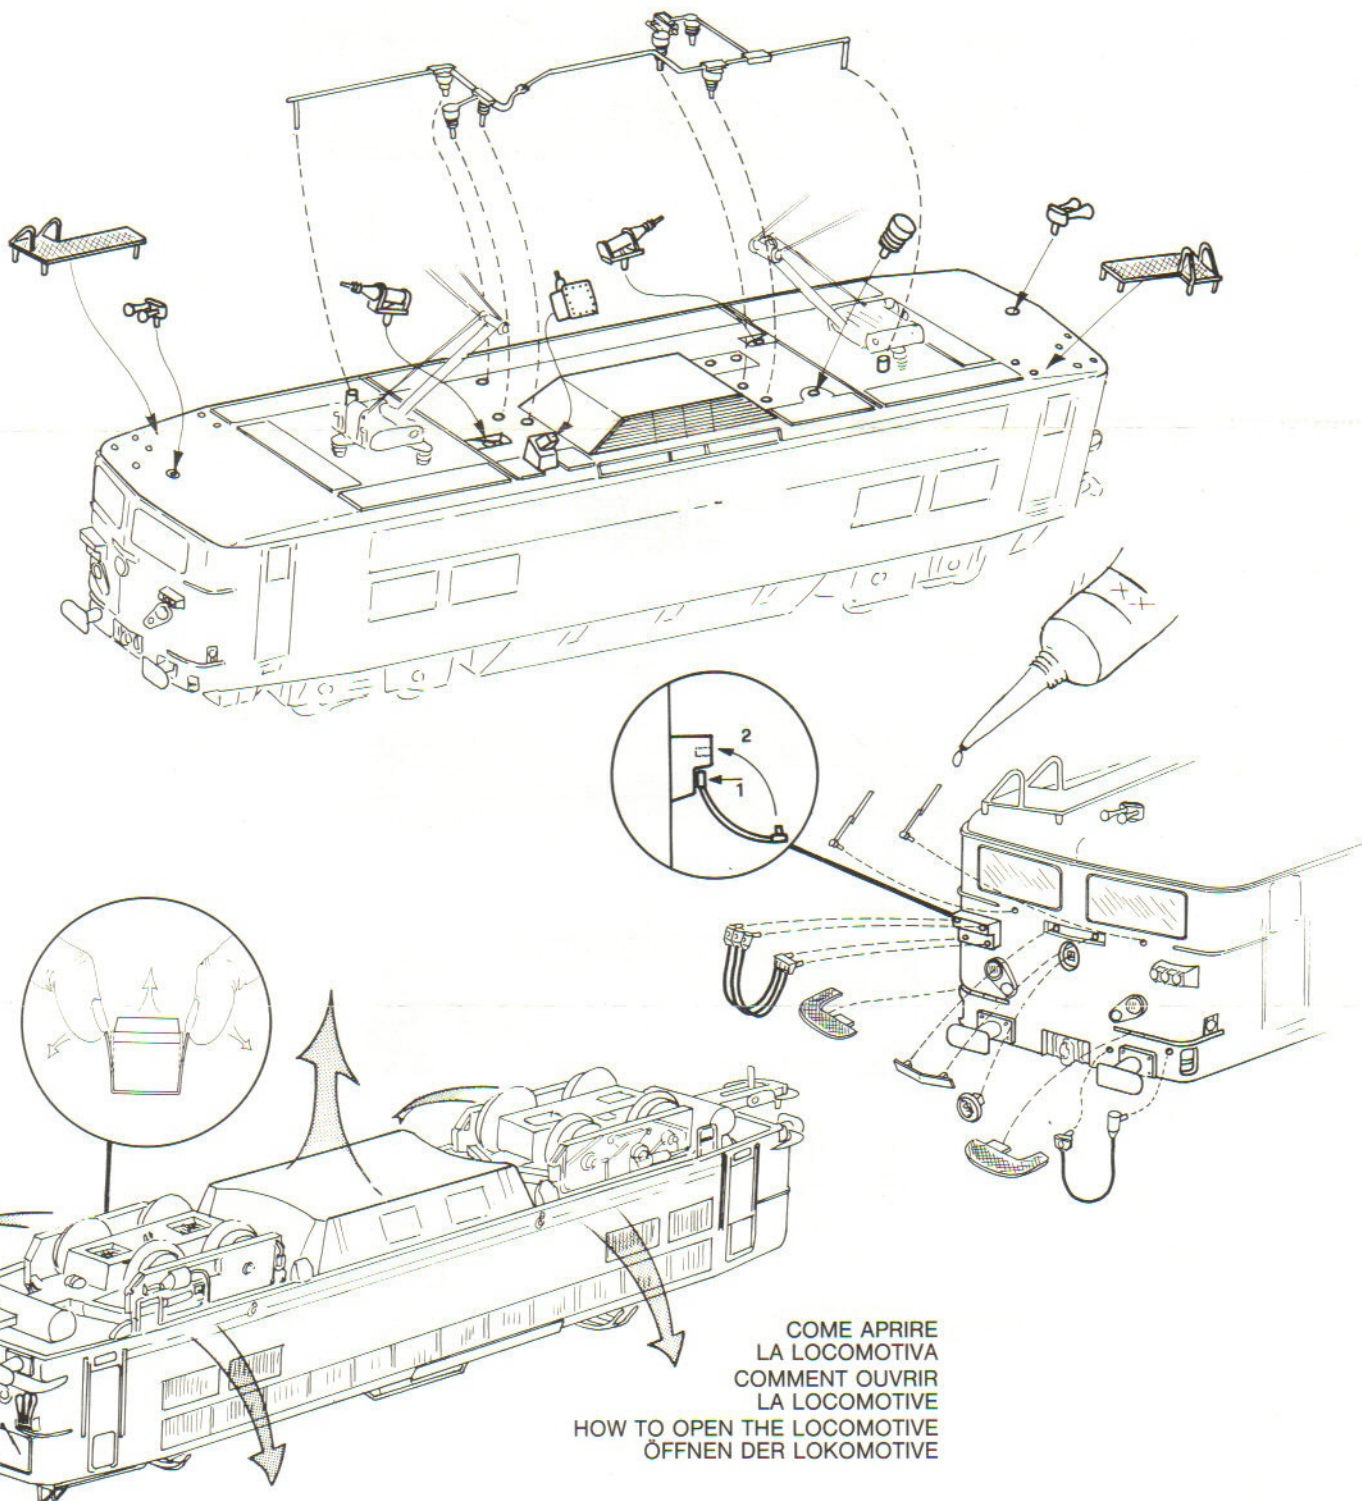

LIMA

ISTRUZIONI - INSTRUCTIONS

ANWEISUNGEN - INSTRUCCIONES

VIA GIOVANNI IMPERIALI 77 36100 VICENZA (ITALY)

20 8171L

Locomotiva elettrica bicorrente BB25503 nella livrea originale verde e bianca delle SNCF. **Doppia trasmissione cardanica.**

*Locomotive électrique bi-courante BB25503 en livrée verte et blanche d'origine. **Double transmission à cardan.***

Electric locomotive class BB25503 in its original green-white livery of SNCF. **Double joint transmission.**

*E-Lok der SNCF Baureihe BB25503. Grün-weiße Farbgebung. **Doppel-Kardantrieb.***

20 8172L

Locomotiva elettrica bicorrente BB25525 nella nuova livrea grigio-arancio delle SNCF. **Doppia trasmissione cardanica.**

*E-Lok Baureihe BB25525. Neue Hellgrau dunkelgrau-orange Farbgebung. **Doppel-Kardantrieb.***

LIMA

HO SCALE SPARE PARTS

208171L-208172L