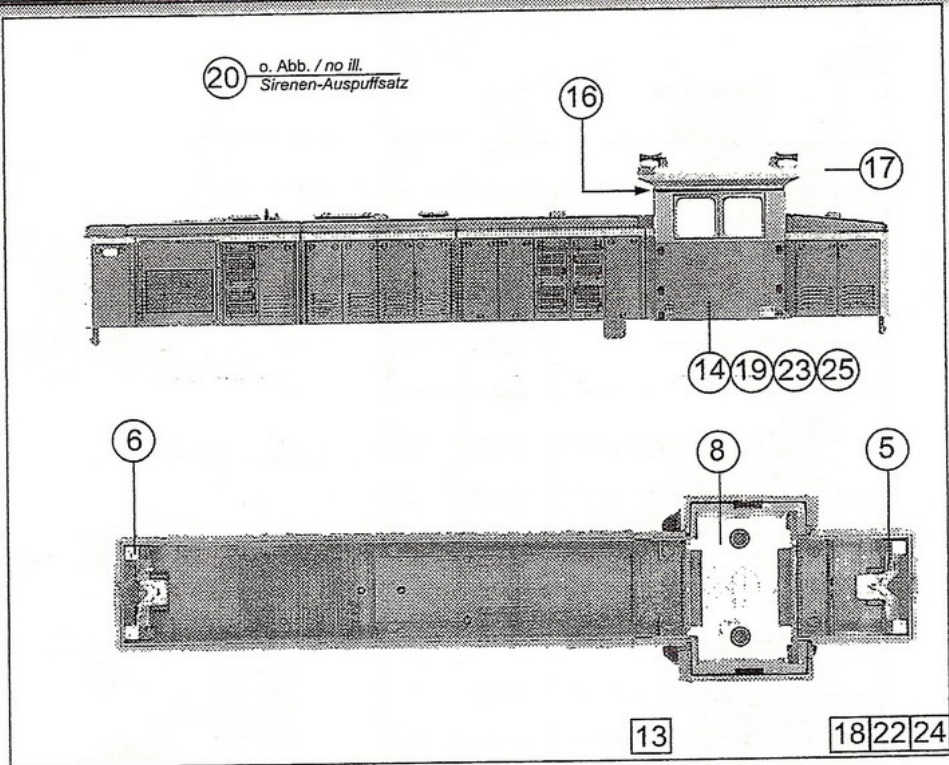

Pos.Nr. Pos.no Position	Beschreibung Description Désignation	Preisgruppe Price bracket Catégorie de prix	Art.-Nr. Art.no. Réf.	
1	Motor Motor Moteur		85060	57
2	Kardanschale - Motor Cardan bearing Cousinnet à Cardan - cote moteur		87129	3
3	Kardanwelle 8,5 Cardan shaft 8,5 Arbre à Cardan de 8,5		87133	3
4	Kardanwelle 9,5 Cardan shaft 9,5 Arbre à Cardan de 9,5		87154	3
5	Leuchstab lang Light transmission bar long Conducteur de lumière long		91308	4
6	Leuchstab kurz Light transmission bar short Conducteur de lumière court		91309	4
7	Geländersatz Handrail set Garde-corps		91323	16
8	Fenster-Satz Glazing set Jeu de fenestres		91328	14
9	Brückenstecker Connector Fiche de shuntage		100644	7
10	Platine komplett Printed circuit assembly Circuit Imprime		108823	43
11	Drahtlampe 16V Light bulb 16V Ampoule 16V		109321	10
12	Schraube M 2,2 x 6,5 Screw M 2,2 x 6,5 Vis M 2,2 x 6,5		111304	2
13	Gehäuse komplett für 63439 Betr. Nr. 040 DE 401 Body assembly for 63439 Betr. No. 040 DE 401 Caisse complète pour 63439 n° 040 DE 401		114074	60
14	Kabine für 63439 Betr. Nr. 040 DE 401 Cabine for 63439 Betr. No. 040 DE 401 Cabine pour 63439 n° 040 DE 401		114077	41
16	Auspuffsatz Exhaust-pipe set Jeu de échappement		111511	6
17	Makrophon Makrophone Typhon		111512	2
18	Gehäuse komplett für 63407 Betr. Nr. 463838. Body assembly Caisse complète		114120	60
19	Kabine für 63407 Betr. Nr. 463838 Cabine		114125	41
20	Sirene-Auspuffsatz		114126	9
21	Geländersatz Handrailset Garde-Corps		114119	16
22	Gehäuse komplett für 63408Betr. Nr.463789 Body assembly Caisse complète		114128	60
23	Kabine für 63408 Betr. Nr. 463789 Cabine		114130	41
24	Gehäuse komplett für 63409 Betr. Nr. 663617 Body assembly Caisse complète		114133	60
25	Kabine für 63409 Betr. Nr. 663617 Cabine		114134	41
26	Geländersatz Handrailset Garde-Corps		114144	16