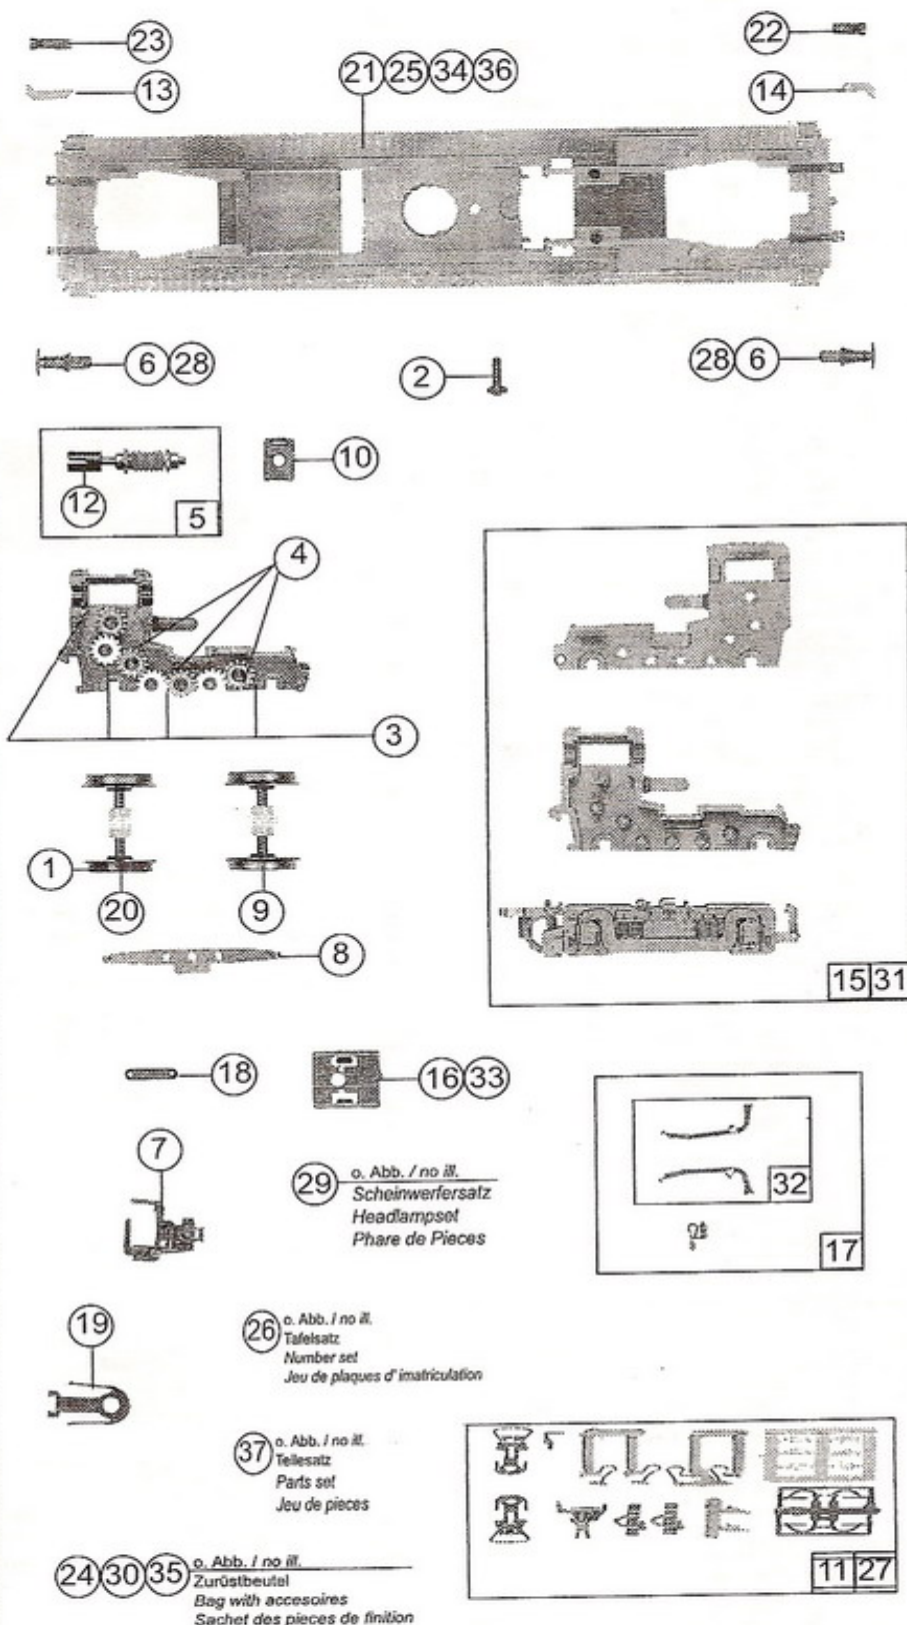

Pos.Nr. Pos.no. Position	Beschreibung Description Désignation	Art.-Nr. Art.no. Réf.	Preisgruppe Price bracket Catégorie de prix
1	Halfringe Satz Traction tyre set Bandage d'adhérence	85622	19
2	Schraube M 2 x 6 Screw M 2 x 6 Vis M 2 x 6	85672	2
3	Zahnrad Gear Roue dentée	86403	2
4	Zahnrad Gear Roue dentée	86404	2
5	Schneckensatz Worm set Jeu de vis sans fin	114076	24
6	Puffer Buffer Tampon	88530	2
7	Universalkupplung höhenverst. Universal coupling Attelage complet	89283	5
8	Radkontakt Wheel current contact strip Lame de contact	89804	2
9	Radsatz Wheelset Essieu	90276	18
10	Spange Clamp Serre-carter	91333	2
11	Behältersatz Containerset Jeu de garnitures	91353	10
12	Kardanschale Cardan bearing Accouplement de Cardan	87152	2
13	Laternenleuchtstab lang Light transmission bar long Conducteur de lumière long	101493	4
14	Laternenleuchtstab kurz Light transmission bar short Conducteur de lumière courte	101494	4
15	Getriebebesatz Gear part Jeu d'engrenages	108149	9
16	Kupplungskammer Coupling holder Support d'attelage	108150	3
17	Teilesatz 2 Parts set 2 Jeu de pièces n° 2	108151	9
18	Kontakthalter Contact holder Support des palpeurs	108361	2
19	KK Sonderaufnahme Coupling holder Support d'attelage	107601	3
20	Radsatz mit Halfringen Wheelset with traction tyres Essieu avec bandage	107692	20
21	Rahmen für 63439 Frame for 63439 Poutre pour 63439	114073	42
22	Scheinwerfer kurz Headlamp short Phare, version courte	111505	4
23	Scheinwerfer lang Headlamp long Phare, version longue	111506	4
24	Zurüstbeutel o. Abb. Bag with accessories no ill. Sachet des pièces de finition	111508	18
25	Rahmen für 63407 Frame for 63507 Poutre pour 63407	114115	42
26	Teilesatz o. Abb. Number set no ill. Jeu de plaques d'imatriculation	114075	24
27	Behältersatz 63407/08/09 Containerset Jeu de Garnitures	114116	10
28	Puffer für 63407/08/09 Buffer Tampon	114117	2
29	Scheinwerferersatz Headlampset Phare de Pieces	114113	7
30	Zurüstbeutel für 63407 Bag with Accessoires Sachet des pièces de finition	114121	18
31	Getriebebesatz 63407/08/09 Gear Part Jeu d'engrenages	114122	9
32	Teilesatz Parts set Jeu de pièces	114124	9
33	Kupplungskammer Coupling holder Support d'attelage	114123	3
34	Rahmen für 63408 Frame Poutre	114127	42
35	Zurüstbeutel für 63408/09 Bag with Accessoires Sachet des pièces de finition	114129	18
36	Rahmen für 63409 Frame Poutre	114135	42
37	Teilesatz für 63407 Parts set Jeu de pièces	108322	8

Ersatzteile erhalten Sie bei Ihrem Fachhändler,
Ihrer Landesvertretung, oder bei:
You can order your Replacement Parts at your
local dealer, your country representative, or:
Passez commande des pièces détachées chez
votre détaillant, chez le S.A.V. de votre importateur
national ou en direct au S.A.V. ROCO:

ROCO Modellspielwaren
VertriebsgmbH & Co. Handels KG
- Service -
Georg-Wrede-Straße 49
D-83395 Freilassing
☎ +49 / (0)86 54 / 47 63 0
Fax: +49 / (0)86 54 / 47 63 50
E-Mail: service@roco-online.de