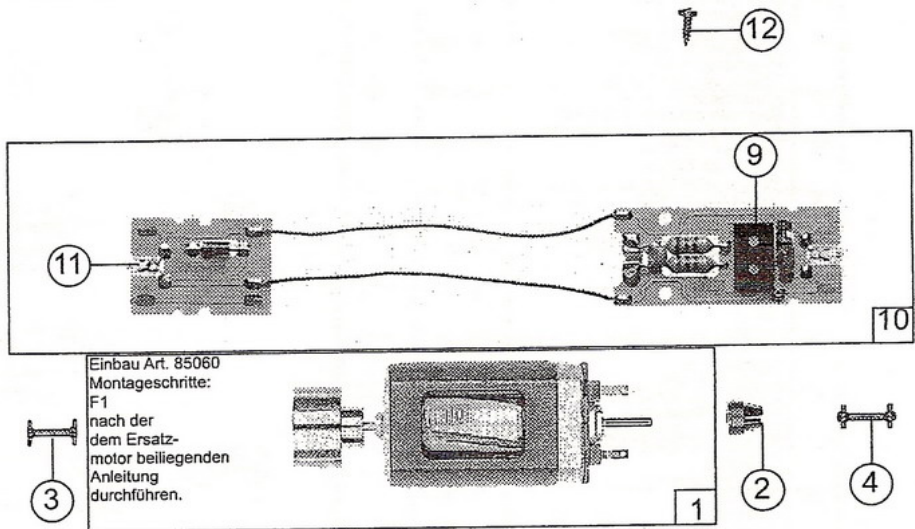

Pos.Nr. Pos.no Position	Beschreibung Description Désignation	Preisgruppe Price bracket Catégorie de prix	Art.-Nr. Art.no. Réf.	
1	Motor Motor Moteur		85060	57
2	Kardanschale - Motor Cardan bearing Cousinnet à Cardan - cote moteur		87129	3
3	Kardanwelle 8,5 Cardan shaft 8,5 Arbre à Cardan de 8,5		87133	3
4	Kardanwelle 9,5 Cardan shaft 9,5 Arbre à Cardan de 9,5		87154	3
5	Leuchstab lang Light transmission bar long Conducteur de lumière long		91308	4
6	Leuchstab kurz Light transmission bar short Conducteur de lumière court		91309	4
7	Geländersatz Handrail set Garde-corps		91323	16
8	Fenster-Satz Glazing set Jeu de fenestres		91328	14
9	Brückenstecker Connector Fiche de shuntage		100644	7
10	Platine komplett Printed circuit assembly Circuit Imprime		108823	43
11	Drahtlampe 16V Light bulb 16V Ampoule 16V		109321	10
12	Schraube M 2,2 x 6,5 Screw M 2,2 x 6,5 Vis M 2,2 x 6,5		111304	2
13	Gehäuse komplett für 63439 Betr. Nr. 040 DE 401 Body assembly for 63439 Betr. No. 040 DE 401 Caisse complète pour 63439 n° 040 DE 401		114074	60
14	Kabine für 63439 Betr. Nr. 040 DE 401 Cabine for 63439 Betr. No. 040 DE 401 Cabine pour 63439 n° 040 DE 401		114077	41
16	Auspuffsatz Exhaust-pipe set Jeu de échappement		111511	6
17	Makrophon Makrophone Typhon		111512	2
18	Gehäuse komplett für 63407 Betr. Nr. 463838. Body assembly Caisse complète		114120	60
19	Kabine für 63407 Betr. Nr. 463838 Cabine		114125	41
20	Sirene-Auspuffsatz		114126	9
21	Geländersatz Handrailset Garde-Corps		114119	16
22	Gehäuse komplett für 63408Betr. Nr.463789 Body assembly Caisse complète		114128	60
23	Kabine für 63408 Betr. Nr. 463789 Cabine		114130	41
24	Gehäuse komplett für 63409 Betr. Nr. 663617 Body assembly Caisse complète		114133	60
25	Kabine für 63409 Betr. Nr. 663617 Cabine		114134	41
26	Geländersatz Handrailset Garde-Corps		114144	16