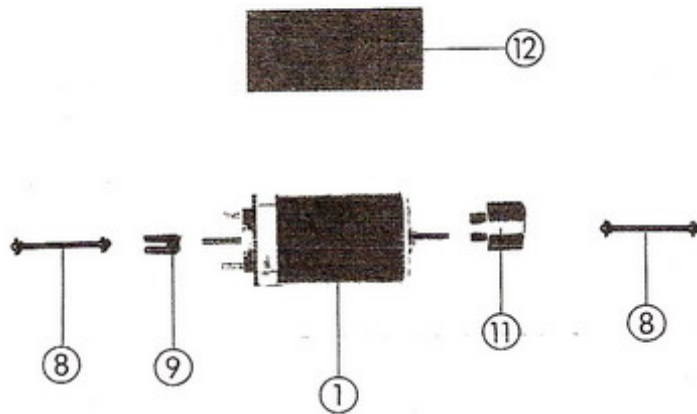

Nr.	Art.-Nr. neu	Art.-Nr. alt	Text	Preis- gruppe
1	85010	0913 S	Motor Motor	—
2	86403	4151B-002	Zahnrad z14r; m0,4 Gear T14r; m0,4	2
3	86404	4151B-003	Zahnrad z14l; m0,4 Gear T14l; m0,4	2
4	86405	4151B-004	Zahnrad z17r; m0,4 Gear T17r; m0,4	2
5	86407	4151B-006	Zahnrad z14l; m0,4 Gear T14l; m0,4	2
6	86701	4151B-001	Schnecke m0,4 Worm m0,4	5
7	86837		Schneckensatz Worm set	24
8	87082		Kardanwelle Cardan shaft	3
9	87083		Kardanschale Cardan bearing	3
0	89205	4456S-A01	Kupplung Coupling	5
1	89789	4353S-A05	Schwungscheibe mit Kardanlager Flywheel with cardan bearing	14
2	89794		Isolierpapier Insulating paper	1
3	90211	4133S-A01	Radsatz mit Haftreifen Wheelset with traction tyre	16
4	90212	4133S-A02	Radsatz Wheelset	—
5	91420	5166S-013	Klammer Clamp	2
6	93520		Getriebe kpl. Gears assembly	41
7	93621		Getriebe k. m. Radkontakt Gearcase with wheel current contact strip	14
8	93622		Getriebedeckel mit Radkontakt Gear cover with wheel current contact strip	10
9	93627		Hauptrahmen Main frame	35
0	93725		Drehgestell kpl. Bogie frame ass.	25
1	93726		Zurüstbeutel Bag with accessories	24
2	93727		Batteriekasten Batterie case	6