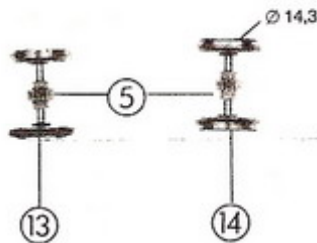

Nr.	Art.-Nr. neu	Art.-Nr. alt	Text	Preis- gruppe
1	85010	0913 S	Motor Motor	—
2	86403	4151B-002	Zahnrad z14r; m0,4 Gear T14r; m0,4	2
3	86404	4151B-003	Zahnrad z14l; m0,4 Gear T14l; m0,4	2
4	86405	4151B-004	Zahnrad z17r; m0,4 Gear T17r; m0,4	2
5	86407	4151B-006	Zahnrad z14l; m0,4 Gear T14l; m0,4	2
6	86701	4151B-001	Schnecke m0,4 Worm m0,4	5
7	86837		Schneckensatz Worm set	24
8	87082		Kardanwelle Cardan shaft	3
9	87083		Kardanschale Cardan bearing	3
0	89205	4456S-A01	Kupplung Coupling	5
1	89789	4353S-A05	Schwungscheibe mit Kardanlager Flywheel with cardan bearing	14
2	89794		Isolierpapier Insulating paper	1
3	90211	4133S-A01	Radsatz mit Haftreifen Wheelset with traction tyre	16
4	90212	4133S-A02	Radsatz Wheelset	—
5	91420	5166S-013	Klammer Clamp	2
6	93520		Getriebe kpl. Gears assembly	41
7	93621		Getriebe k. m. Radkontakt Gearcase with wheel current contact strip	14
8	93622		Getriebedeckel mit Radkontakt Gear cover with wheel current contact strip	10
9	93627		Hauptrahmen Main frame	35
0	93725		Drehgestell kpl. Bogie frame ass.	25
1	93726		Zurüstbeutel Bag with accessories	24
2	93727		Batteriekasten Batterie case	6

20

21

13

14

16