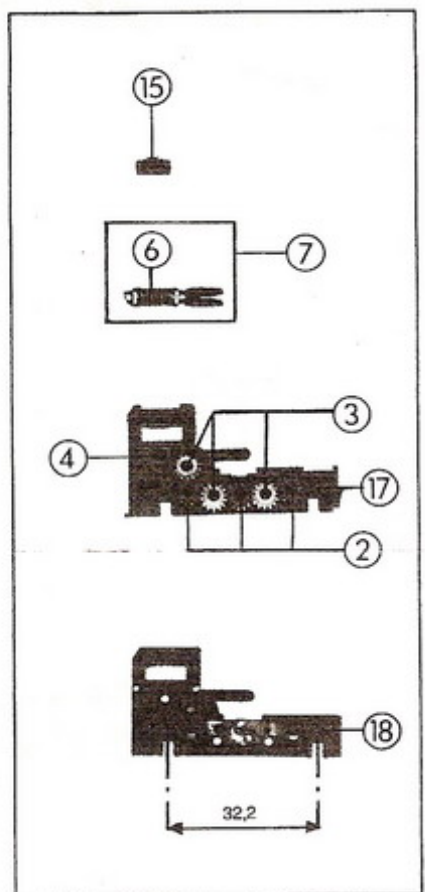

Nr.	Art.-Nr. neu	Art.-Nr. alt	Text	Preis- gruppe
1	85010	0913 S	Motor Motor	—
2	86403	4151B-002	Zahnrad z14r; m0,4 Gear T14r; m0,4	2
3	86404	4151B-003	Zahnrad z14l; m0,4 Gear T14l; m0,4	2
4	86405	4151B-004	Zahnrad z17r; m0,4 Gear T17r; m0,4	2
5	86407	4151B-006	Zahnrad z14l; m0,4 Gear T14l; m0,4	2
6	86701	4151B-001	Schnecke m0,4 Worm m0,4	5
7	86837		Schneckensatz Worm set	24
8	87082		Kardanwelle Cardan shaft	3
9	87083		Kardanschale Cardan bearing	3
0	89205	4456S-A01	Kupplung Coupling	5
1	89789	4353S-A05	Schwungscheibe mit Kardanlager Flywheel with cardan bearing	14
2	89794		Isolierpapier Insulating paper	1
3	90211	4133S-A01	Radsatz mit Haftreifen Wheelset with traction tyre	16
4	90212	4133S-A02	Radsatz Wheelset	—
5	91420	5166S-013	Klammer Clamp	2
6	93520		Getriebe kpl. Gears assembly	41
7	93621		Getriebe k. m. Radkontakt Gearcase with wheel current contact strip	14
8	93622		Getriebedeckel mit Radkontakt Gear cover with wheel current contact strip	10
9	93627		Hauptrahmen Main frame	35
0	93725		Drehgestell kpl. Bogie frame ass.	25
1	93726		Zurüstbeutel Bag with accessories	24
2	93727		Batteriekasten Batterie case	6

20

21

13

14

16