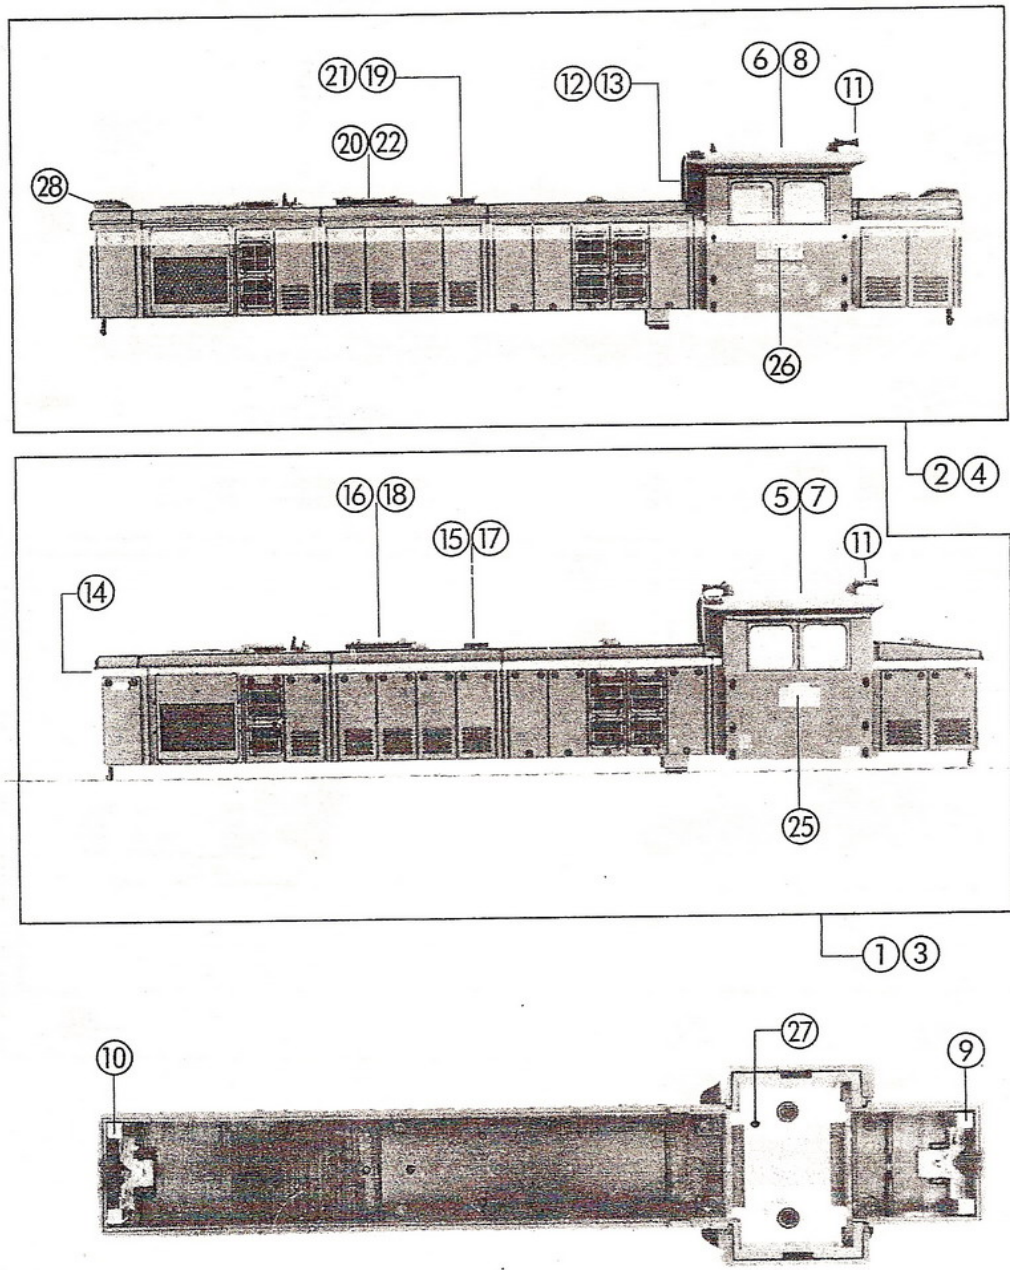

Original ROCO-Ersatzteile Original ROCO Replacement Parts

A- BB 637987 01158A
V. BB 63201

43467
43468
43469
43470

SNCF BB 63000

RENFE BR 307

CFL BR 800

Pos. Nr.	Art.-Nr. neu	Art.-Nr. alt	Text	Preisgruppe
1	91300	4158A-A01	Gehäuse kpl. für 43468 Body assembly for 43468	60
2	91301	4158B-A01	Gehäuse kpl. für 43469 Body assembly for 43469	60
3	91302	—	Gehäuse kpl. für 43467 Body assembly for 43467	60
4	91303	—	Gehäuse kpl. für 43470 Body assembly for 43470	60
5	91304	4158A-A02	Kabine für 43468 Cab assembly for 43468	41
6	91305	4158B-A02	Kabine für 43469 Cab assembly for 43469	41
7	91306	—	Kabine kpl. für 43467 Cab assembly for 43467	41
8	91307	—	Kabine kpl. für 43470 Cab assembly for 43470	41
9	91308	4158S-035	Leuchtstab lang Light transmission bar long	4
10	91309	4158S-034	Leuchtstab kurz Light transmission bar short	4
11	91310	4158S-006	Sirene Airhorn	2
12	91311	4158S-007	Auspuff links Exhaust-pipe left	3
13	91312	4158S-008	Auspuff rechts Exhaust pipe right	3
14	91313	4158S-009	SNCF Tafel SNCF plate	6
15	91314	4158S-004	Deckel 1 für 43468 Cover 1 for 43468	3
16	91315	4158S-005	Deckel 2 für 43468 Cover 2 for 43468	3
17	91316	—	Deckel 1 für 43467 Cover 1 for 43467	3
18	91317	—	Deckel 2 für 43467 Cover 2 for 43467	3
19	91318	—	Deckel 1 für 43469 Cover 1 for 43469	3
20	91319	—	Deckel 2 für 43469 Cover 2 for 43469	3
21	91320	—	Deckel 1 für 43470 Cover 1 for 43470	3
22	91321	—	Deckel 2 für 43470 Cover 2 for 43470	3
23	91322	4158S-A03	Geländer-Satz für 43468/69/70 Handrail set for 43468/69/70	16
24	91323	—	Geländer Satz für 43467 Handrail set for 43467	16
25	91326	4158A-046	Lokschilder-Satz für 43468 Loco numbers set for 43468	6
26	91327	4158B-046	Lokschilder Satz für 43469 Loco numbers for 43469	6
27	91328	—	Fenster-Satz Glazing-set	14
28	91357	—	Stirnlinsen für 43469/70 Head Lens for 43469/70	2