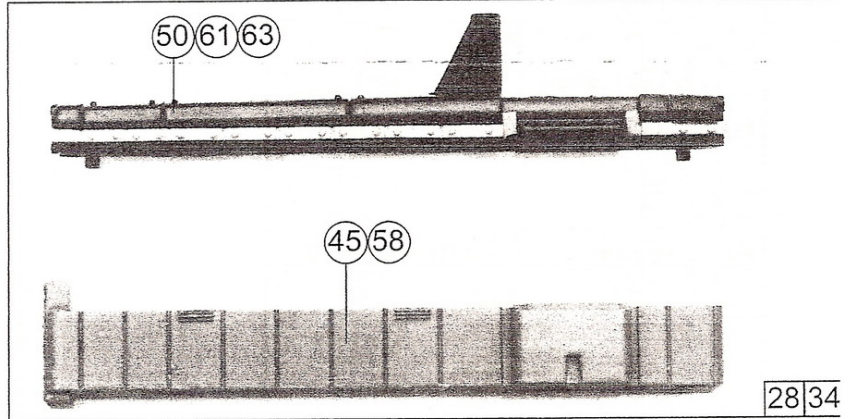

Symbolische Darstellung
Symbolic Illustration
Illustration figurative