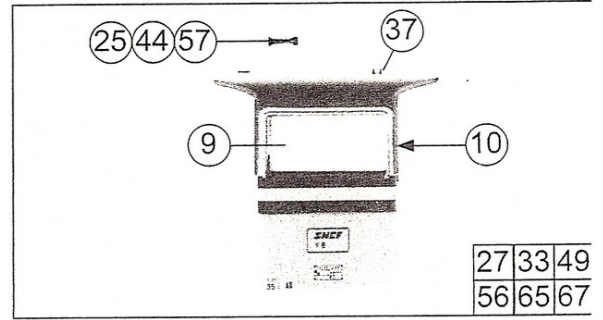

Symbolische Darstellung
Symbolic Illustration
Illustration figurative