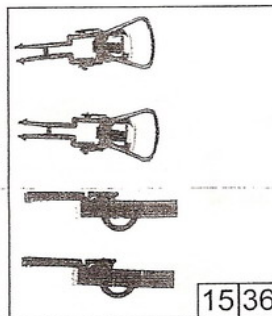

Pos.Nr. Pos.no. Position	Beschreibung Description Désignation	Preisgruppe Price bracket Catégorie de prix	Art.-Nr. Art.no. Réf.
1	Moteur	85033	55
2	Vis M 2 x 6	85672	2
3	Vis M 2 x 18	85679	3
4	Pignon monté sur arbre	86421	5
5	Vis sans fin M=04	86701	5
6	Circuit imprimé	87678	36
7	Attelage universel	89282	5
8	Essieu	90629	18
9	Fenêtres latérales	95355	5
10	Baies frontales	95356	5
11	Lentilles claires des feux	95357	2
12	Balancoire	95372	10
13	Support d'attelage	95373	3
14	Vis 2,2 x 6,5	111304	
Pièces uniquement réf. 43618 + 43805			
15	Sachet de pièces definition	94934	8
16	Tampon	100116	3
17	Chassis	100120	37
18	Couvercle d'engrenage	100122	23
Pièces uniquement réf. 43618 RENFE 309-032-1			
19	Passerelle	100110	10
20	Couvercle pour feux avant/arrière	100111	2
21	Grand garde-corps à droite	100112	10
22	Petit garde-corps à droite	100113	6
23	Grand garde-corps à gauche	100114	10
24	Petit garde-corps à gauche	100115	6
25	Trompe	100117	2
26	Plaque support de bandes de visibilité	113656	2
27	Cabine entière	113657	41
28	Partie supérieure des capots	113658	40
Pièces uniquement réf. 43805 RENFE 309-021-4			
29	Couvercle pour feux avant/arrière	113659	2
30	Passerelle	113660	12
31	Plaque support de bandes de visibilité	113661	2
32	Jeu des garde-corps	113662	12
33	Cabine entière	113663	41
34	Partie supérieure des capots	113664	40
Pièces uniquement réf. 63434 + 63458 + 63459			
35	Vis M 2 x 5	85693	2
36	Sachet de pièces definition	95144	15
Pièces uniquement réf. 63434 + 63459			
37	Antenne radio sol-train	88030	4
38	Couvercle pour feux avant/arrière	95359	2
39	Grand garde-corps à droite	95360	10
40	Petit garde-corps à droite	95361	6
41	Grand garde-corps à gauche	95362	10
42	Petit garde-corps à gauche	95363	6
43	Tampon	95364	3
44	Trompe	95365	2
45	Partie supérieure des capots	100754	25
46	Couvercle d'engrenage	105254	23
Pièces uniquement réf. 63434 Y 8039			
47	Passerelle	113476	12
48	Chassis	113477	37
49	Cabine entière	113478	41
50	Partie supérieure capots	113479	33
Pièces uniquement réf. 63458 Y 8131			
51	Couvercle pour feux avant/arrière	113612	2
52	Passerelle	113613	12
53	Chassis	113614	37
54	Couvercle d'engrenage	113615	23
55	Jeu des garde-corps	113616	12
56	Cabine entière	113617	41
57	Trompe	113618	2
58	Partie supérieure des capots	113619	25
59	Tampon	113620	3
60	Support d'attelage	113621	3
61	Partie supérieure capots	113622	33
Pièces uniquement réf. 63459 Y 8093			
62	Chassis	113477	37
63	Partie supérieure capots	113479	33
64	Passerelle	113484	12
65	Cabine entière	113486	41
Pièces uniquement réf. 63458 B Y 8125			
66	Passerelle	113625	12
67	Cabine entière	113626	41

Symbolische Darstellung
Symbolic Illustration
Illustration figurative

Ersatzteile erhalten Sie bei Ihrem Fachhändler, Ihrer Landesvertretung, oder bei:
You can order your Replacement Parts at your local dealer, your country representative, or:
Passez commande des pièces détachées chez votre détaillant, chez le S.A.V. de votre importateur national ou en direct au S.A.V.
ROCO:

ROCO Modellspielwaren
VertriebsgmbH & Co. Handels KG
- Service -
Georg-Wrede-Straße 49
D-83395 Freilassing
© +49 / (0)86 54 / 47 63 0
Fax: +49 / (0)86 54 / 47 63 50
E-Mail: service@roco-online.de