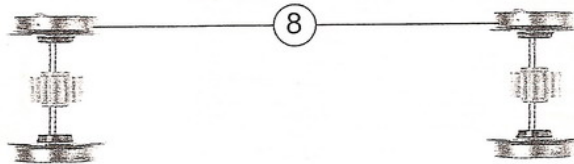

Pos.Nr. Pos.no. Position	Beschreibung Description Désignation	Preisgruppe Price bracket Catégorie de prix	Art.-Nr. Art.no. Réf.
1	Moteur	85033	55
2	Vis M 2 x 6	85672	2
3	Vis M 2 x 18	85679	3
4	Pignon monté sur arbre	86421	5
5	Vis sans fin M=04	86701	5
6	Circuit imprimé	87678	36
7	Attelage universel	89282	5
8	Essieu	90629	18
9	Fenêtres latérales	95355	5
10	Baies frontales	95356	5
11	Lentilles claires des feux	95357	2
12	Balancoire	95372	10
13	Support d'attelage	95373	3
14	Vis 2,2 x 6,5	111304	
Pièces uniquement réf. 43618 + 43805			
15	Sachet de pièces definition	94934	8
16	Tampon	100116	3
17	Chassis	100120	37
18	Couvercle d'engrenage	100122	23
Pièces uniquement réf. 43618 RENFE 309-032-1			
19	Passerelle	100110	10
20	Couvercle pour feux avant/arrière	100111	2
21	Grand garde-corps à droite	100112	10
22	Petit garde-corps à droite	100113	6
23	Grand garde-corps à gauche	100114	10
24	Petit garde-corps à gauche	100115	6
25	Trompe	100117	2
26	Plaque support de bandes de visibilité	113656	2
27	Cabine entière	113657	41
28	Partie supérieure des capots	113658	40
Pièces uniquement réf. 43805 RENFE 309-021-4			
29	Couvercle pour feux avant/arrière	113659	2
30	Passerelle	113660	12
31	Plaque support de bandes de visibilité	113661	2
32	Jeu des garde-corps	113662	12
33	Cabine entière	113663	41
34	Partie supérieure des capots	113664	40
Pièces uniquement réf. 63434 + 63458 + 63459			
35	Vis M 2 x 5	85693	2
36	Sachet de pièces definition	95144	15
Pièces uniquement réf. 63434 + 63459			
37	Antenne radio sol-train	88030	4
38	Couvercle pour feux avant/arrière	95359	2
39	Grand garde-corps à droite	95360	10
40	Petit garde-corps à droite	95361	6
41	Grand garde-corps à gauche	95362	10
42	Petit garde-corps à gauche	95363	6
43	Tampon	95364	3
44	Trompe	95365	2
45	Partie supérieure des capots	100754	25
46	Couvercle d'engrenage	105254	23
Pièces uniquement réf. 63434 Y 8039			
47	Passerelle	113476	12
48	Chassis	113477	37
49	Cabine entière	113478	41
50	Partie supérieure capots	113479	33
Pièces uniquement réf. 63458 Y 8131			
51	Couvercle pour feux avant/arrière	113612	2
52	Passerelle	113613	12
53	Chassis	113614	37
54	Couvercle d'engrenage	113615	23
55	Jeu des garde-corps	113616	12
56	Cabine entière	113617	41
57	Trompe	113618	2
58	Partie supérieure des capots	113619	25
59	Tampon	113620	3
60	Support d'attelage	113621	3
61	Partie supérieure capots	113622	33
Pièces uniquement réf. 63459 Y 8093			
62	Chassis	113477	37
63	Partie supérieure capots	113479	33
64	Passerelle	113484	12
65	Cabine entière	113486	41
Pièces uniquement réf. 63458 B Y 8125			
66	Passerelle	113625	12
67	Cabine entière	113626	41

Symbolische Darstellung
Symbolic Illustration
Illustration figurative

Ersatzteile erhalten Sie bei Ihrem Fachhändler, Ihrer Landesvertretung, oder bei:
You can order your Replacement Parts at your local dealer, your country representative, or:
Passez commande des pièces détachées chez votre détaillant, chez le S.A.V. de votre importateur national ou en direct au S.A.V.
ROCO:

ROCO Modellspielwaren
VertriebsgmbH & Co. Handels KG
- Service -
Georg-Wrede-Straße 49
D-83395 Freilassing
© +49 / (0)86 54 / 47 63 0
Fax: +49 / (0)86 54 / 47 63 50
E-Mail: service@roco-online.de