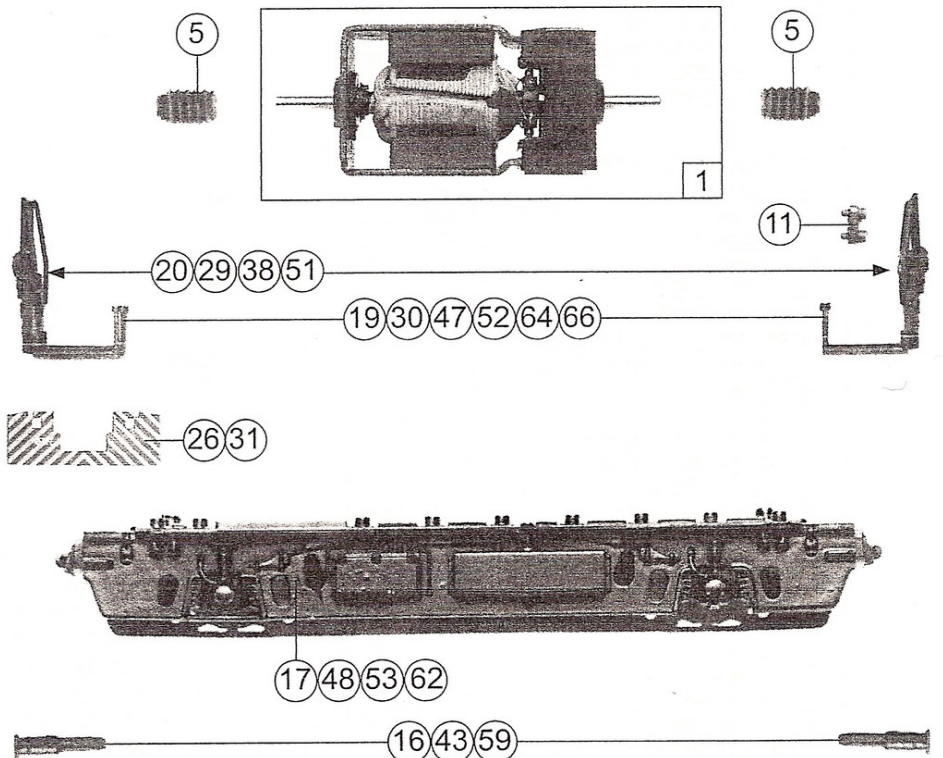

Symbolische Darstellung
Symbolic Illustration
Illustration figurative