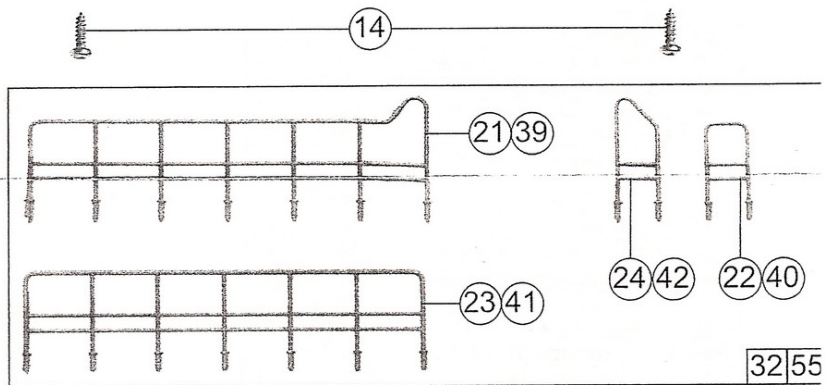

Symbolische Darstellung
Symbolic Illustration
Illustration figurative